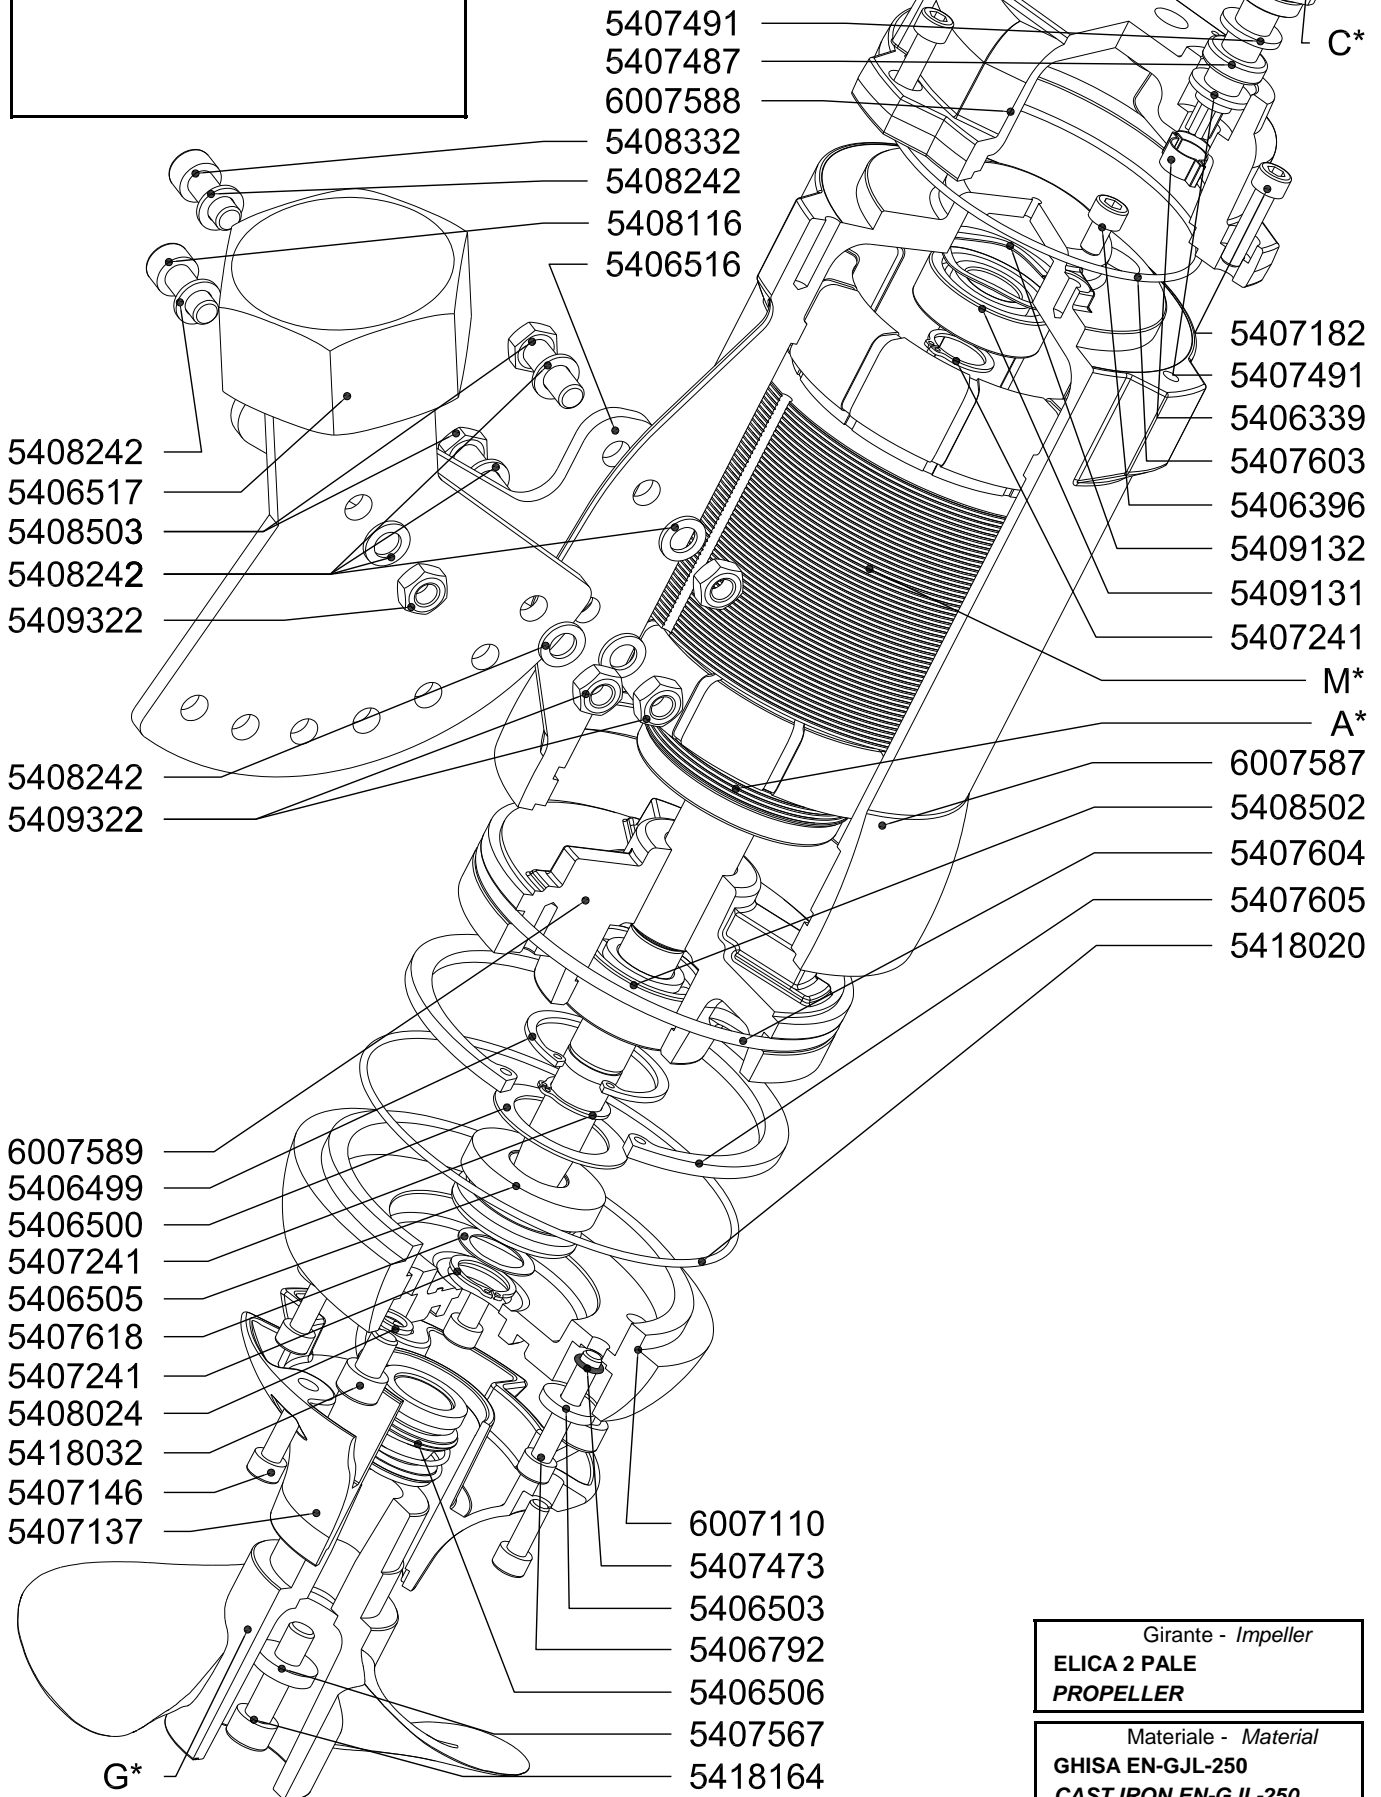

5418032
6007121
5408024

6001408 GM17A471T1-4V2KA0

Girante - Impeller
ELICA 2 PALE
PROPELLER

Materiale - Material
GHISA EN-GJL-250
CAST IRON EN-GJL-250

ELENCO RICAMBI - SPARE PARTS LIST

Codice- Code	Descrizione- Description	Q.tà- Q.ty
5406396	VITE / SCREW M6X8 TCEI 8.8 ZINC.	1
5406499	ANELLO SEEGER / CIRCLIP I 42 UNI 7437	1
5406500	ROSETTA / WASHER 30x42x1 ACC. DIN 988	1
5406505	TENUTA MECCANICA / MECHANICAL SEAL FA 17-39-12.8 CER. GRAFITE	1
5406506	TENUTA MECCANICA / MECHANICAL SEAL FG1 16 CARB.SIL.comp.	1
5406792	VITE / SCREW M6X40 UNI 5931 A2	3
5406907	STAFFA ORIENTAMENTO / ORIENTABLE HANDLE GM17-37 rinfor.+TAPPO 304	1
5406908	STAFFA FISSAGGIO / FIXING SUPPORT GM17-37 OV 304	1
5406943	ROSETTA / WASHER 6.4x17x3 A4 DIN 6340	3
5407119	VITE / SCREW TAPPO M6X10 UNI 5931 A2	1
5407146	VITE / SCREW M6X16 UNI 5931 A2	3
5407182	VITE / SCREW M6X20 UNI 5931 A2	3
5407241	ANELLO SEEGER / CIRCLIP E 17 UNI 7435	3
5407473	ROSETTA / WASHER 6x10x2.5	3
5407487	GOMMINO PRESSACAVO / PRESS CABLE GLAND 18.5x10.5H10 EPDM	1
5407491	ROSETTA / WASHER 11X18,6X2 A2	2
5407567	ROSETTA / WASHER 8.5x19x4 A4	1
5407603	O-R / O-RING 2-154 94.92x2.62 NITRILE	1
5407604	O-R / O-RING 2-244 107.54x3.53 NITRILE	1
5407605	ANELLO SEEGER / CIRCLIP I 115 UNI 7437	1
5407618	ROSETTA / WASHER 17x24x0.5 ACC. DIN 988	1
5408024	ROSETTA / WASHER 8x12x1.5	2
5408116	VITE / SCREW M8X20 UNI 5931 A2	2
5408164	VITE / SCREW M8X35 UNI 5931 A2	1
5408230	VITE / SCREW TAPPO M8X10 UNI 5931 A4	2
5408242	ROSETTA / WASHER M8 UNI6592 A2	8
5408502	CUSCINETTO / BEARING 3203A-2RS1-C3	1
5409131	CUSCINETTO / BEARING 6203 2RS-C3	1
5409132	MOLLA PRECARICO / PRELOADING SPRING LMKAS 40	1
5410043	VITE / SCREW M8X30 UNI 5931 A2	2
5413279	DADO AUTOB. / SELF-LOCKING NUT M8 DIN 985 A4	4
5418020	O-R / O-RING 3450 - 2-157 NITRILE	1
6007110	CAMERA OLIO / OIL-CHAMBER MIXER 150 MARINO G25	1
6007121	PRESSACAVO / PRESS CABLE 07121 OTTONE - E	1
6007587	CARCASSA / MOTOR CASING 07587 MIXER150 G25	1
6007588	TESTATA / PUMP HEAD 07588 MIXER 150 G25	1
6007589	SOPPORTO CUSCINETTO / BEARING SUPPORT 07589 MIXER 150 G25	1
6407137	CONO / CONE RACCORDO GM16 MARINO XTEL	1
A* 62070172ME	ALBERO+ROTORE / SHAFT + ROTOR T.4P 070172-07596-431	1
C* 6407133	CAVO / SUPPLY CABLE H07RN/F 4X1.5	1
G* 6107112	ELICA / PROPELLER 2P GM17 MARINO CF3M	1
M* 6207595ME	STATORE AVVOLTO / WOUND STATOR T4P 110-66 H80	1
673003	KIT GUARNIZIONI / SEAL KIT	
678029	KIT PRIMO AVVIAMENTO / START UP KIT	
677003	KIT RIPARAZIONE ORDINARIA / ORDINARY REPAIR KIT	
679011	KIT RIPARAZIONE COMPLETA / COMPLETE REPAIR KIT	