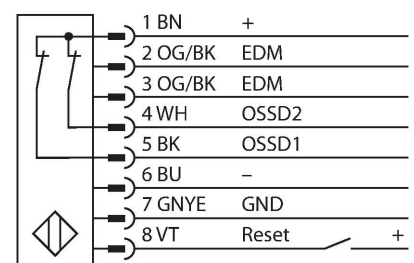

Anschlussbild

Funktionsprinzip

Der hochauflösende Personenschutz-Sicherheitslichtvorhang ohne Blindzone besteht aus Sender und Empfänger. Da das System optisch synchronisiert wird, ist keine Verdrahtung zwischen der Sendeeinheit und Empfangseinheit erforderlich. Die