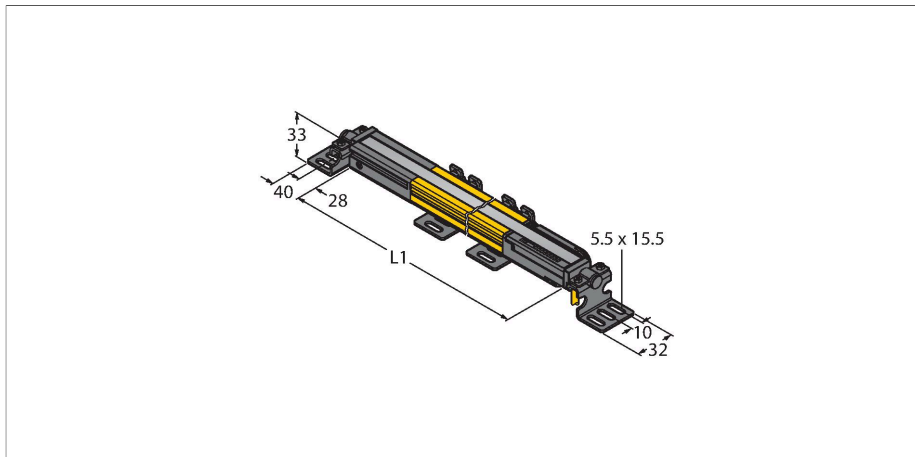

SLPCR25-690

Personenschutz Lichtvorhang – Empfänger kaskadierbar

Technische Daten

Typ	SLPCR25-690
Ident-No.	3083715
Optische Daten	
Funktion	Lichtvorhang
Optische Auflösung	25 mm
Reichweite	100...7000 mm
Überwachungsfeldhöhe	690 mm
Anzahl der Strahlen	35
Mit Mutingfunktion	Nein
Scan Code	Einstellbar
Elektrische Daten	
Betriebsspannung	20...28 VDC
Restwelligkeit	< 10 % U _{ss}
DC Bemessungsbetriebsstrom	≤ 150 mA
Stromaufnahme unbetätigt	≤ 150 mA
Leerlaufstrom	≤ 275 mA
max. Ausgangsstrom sicherer Ausgang	500 mA
Kurzschlusschutz	ja
Verpolungsschutz	ja
Ausgangsfunktion	2 x Öffner, 2 x PNP
Stromausgang	0...500 mA
Anzahl der sicheren Halbleiter-Ausgänge	2
Ansprechzeit typisch	< 12.5 ms
Mit Wiederanlaufsperr	Ja
Ausblendung möglich	Ja

Merkmale

- Elektrischer Anschluss über Steckertyp RDLPE-8 mit offenem Ende oder DELPE-8 mit M12x1 Stecker, 8-polig
- Verbindung zu kaskadierten Teilnehmern über DELPE-1...
- Schutzart IP65
- Flaches Gehäuse ohne Blindzone
- Einstellung über DIP-Schalter
- Einstellung reduzierter Auflösung
- Blanking Funktion
- Betriebsspannung: 24 VDC ± 15 %
- Auflösung 25 mm
- Überwachungsfeldhöhe 690 mm (L1)
- Personenschutzart Cat 4, PL e nach EN ISO 13849-1:2008
- Typ 4 nach IEC 61496-1,-2
- SIL 3 nach IEC 61508

Technische Daten

Mechanische Daten	
Bauform	Quader, EZ-Screen LP
Abmessungen	26 x 28 x 689 mm
Gehäusewerkstoff	Metall, AL, Gelber Polyester
Linse	Kunststoff, Acryl
Kaskadierbar	Ja
Elektrischer Anschluss	Leitungseinführung für Flachstecker
Umgebungstemperatur	0...+55 °C
Schutzart	IP65
Betriebsspannungsanzeige	LED, grün
Schaltzustandsanzeige	2-Farben-LED, rot
Tests/Zulassungen	
Vibrationsfestigkeit	10-55 Hz bei 0,35 mm
Schockprüfung	10 g bei 16 ms (6000 Zyklen)
Zulassungen	CE, cTUVus, PL e nach EN ISO 13849-1:2008, SIL 3 nach IEC 61508